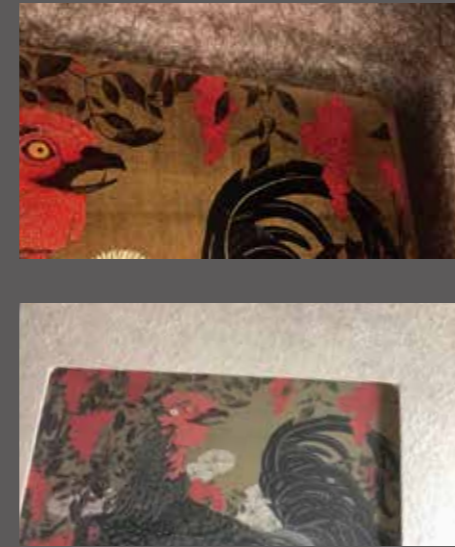

和紙柄 AWATABE ⑥