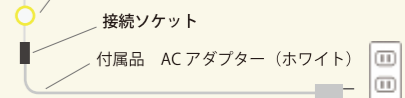

フェルメール「真珠の耳飾りの少女」と和紙ック大サイズ(和紙柄 KARAKUSA)

付属品:調光リモコン・ACアダプター付き
 ・表面フレーム:越前手漉き和紙
 ・背面/照明パネル:アクリル樹脂/LED
 価格:66,800円(税込73,480円) 絵画付き

<オプション> 極細延長透明コード

配線が目立たない直径1.6mm、単線では0.8mmとスリムな仕様となっています。

壁面ボタンフック
 壁面に細い虫ピンでボタンフックを取り付け、コードをピンと伸ばします。