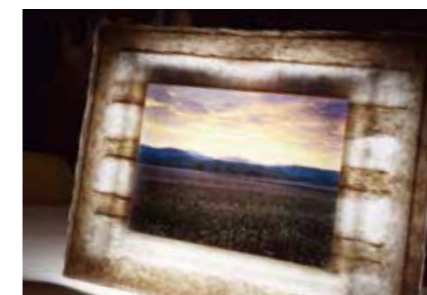

<オプション> 小タイプ専用 アクリルスタンド

小タイプのみ卓上型のアクリルスタンドをご用意しています。床やテーブルの上に置いて楽しめます。(縦向き横向き両方に対応可能です)

卓上用アクリルスタンド(別売品)
1台 2,900円(税込3,190円)